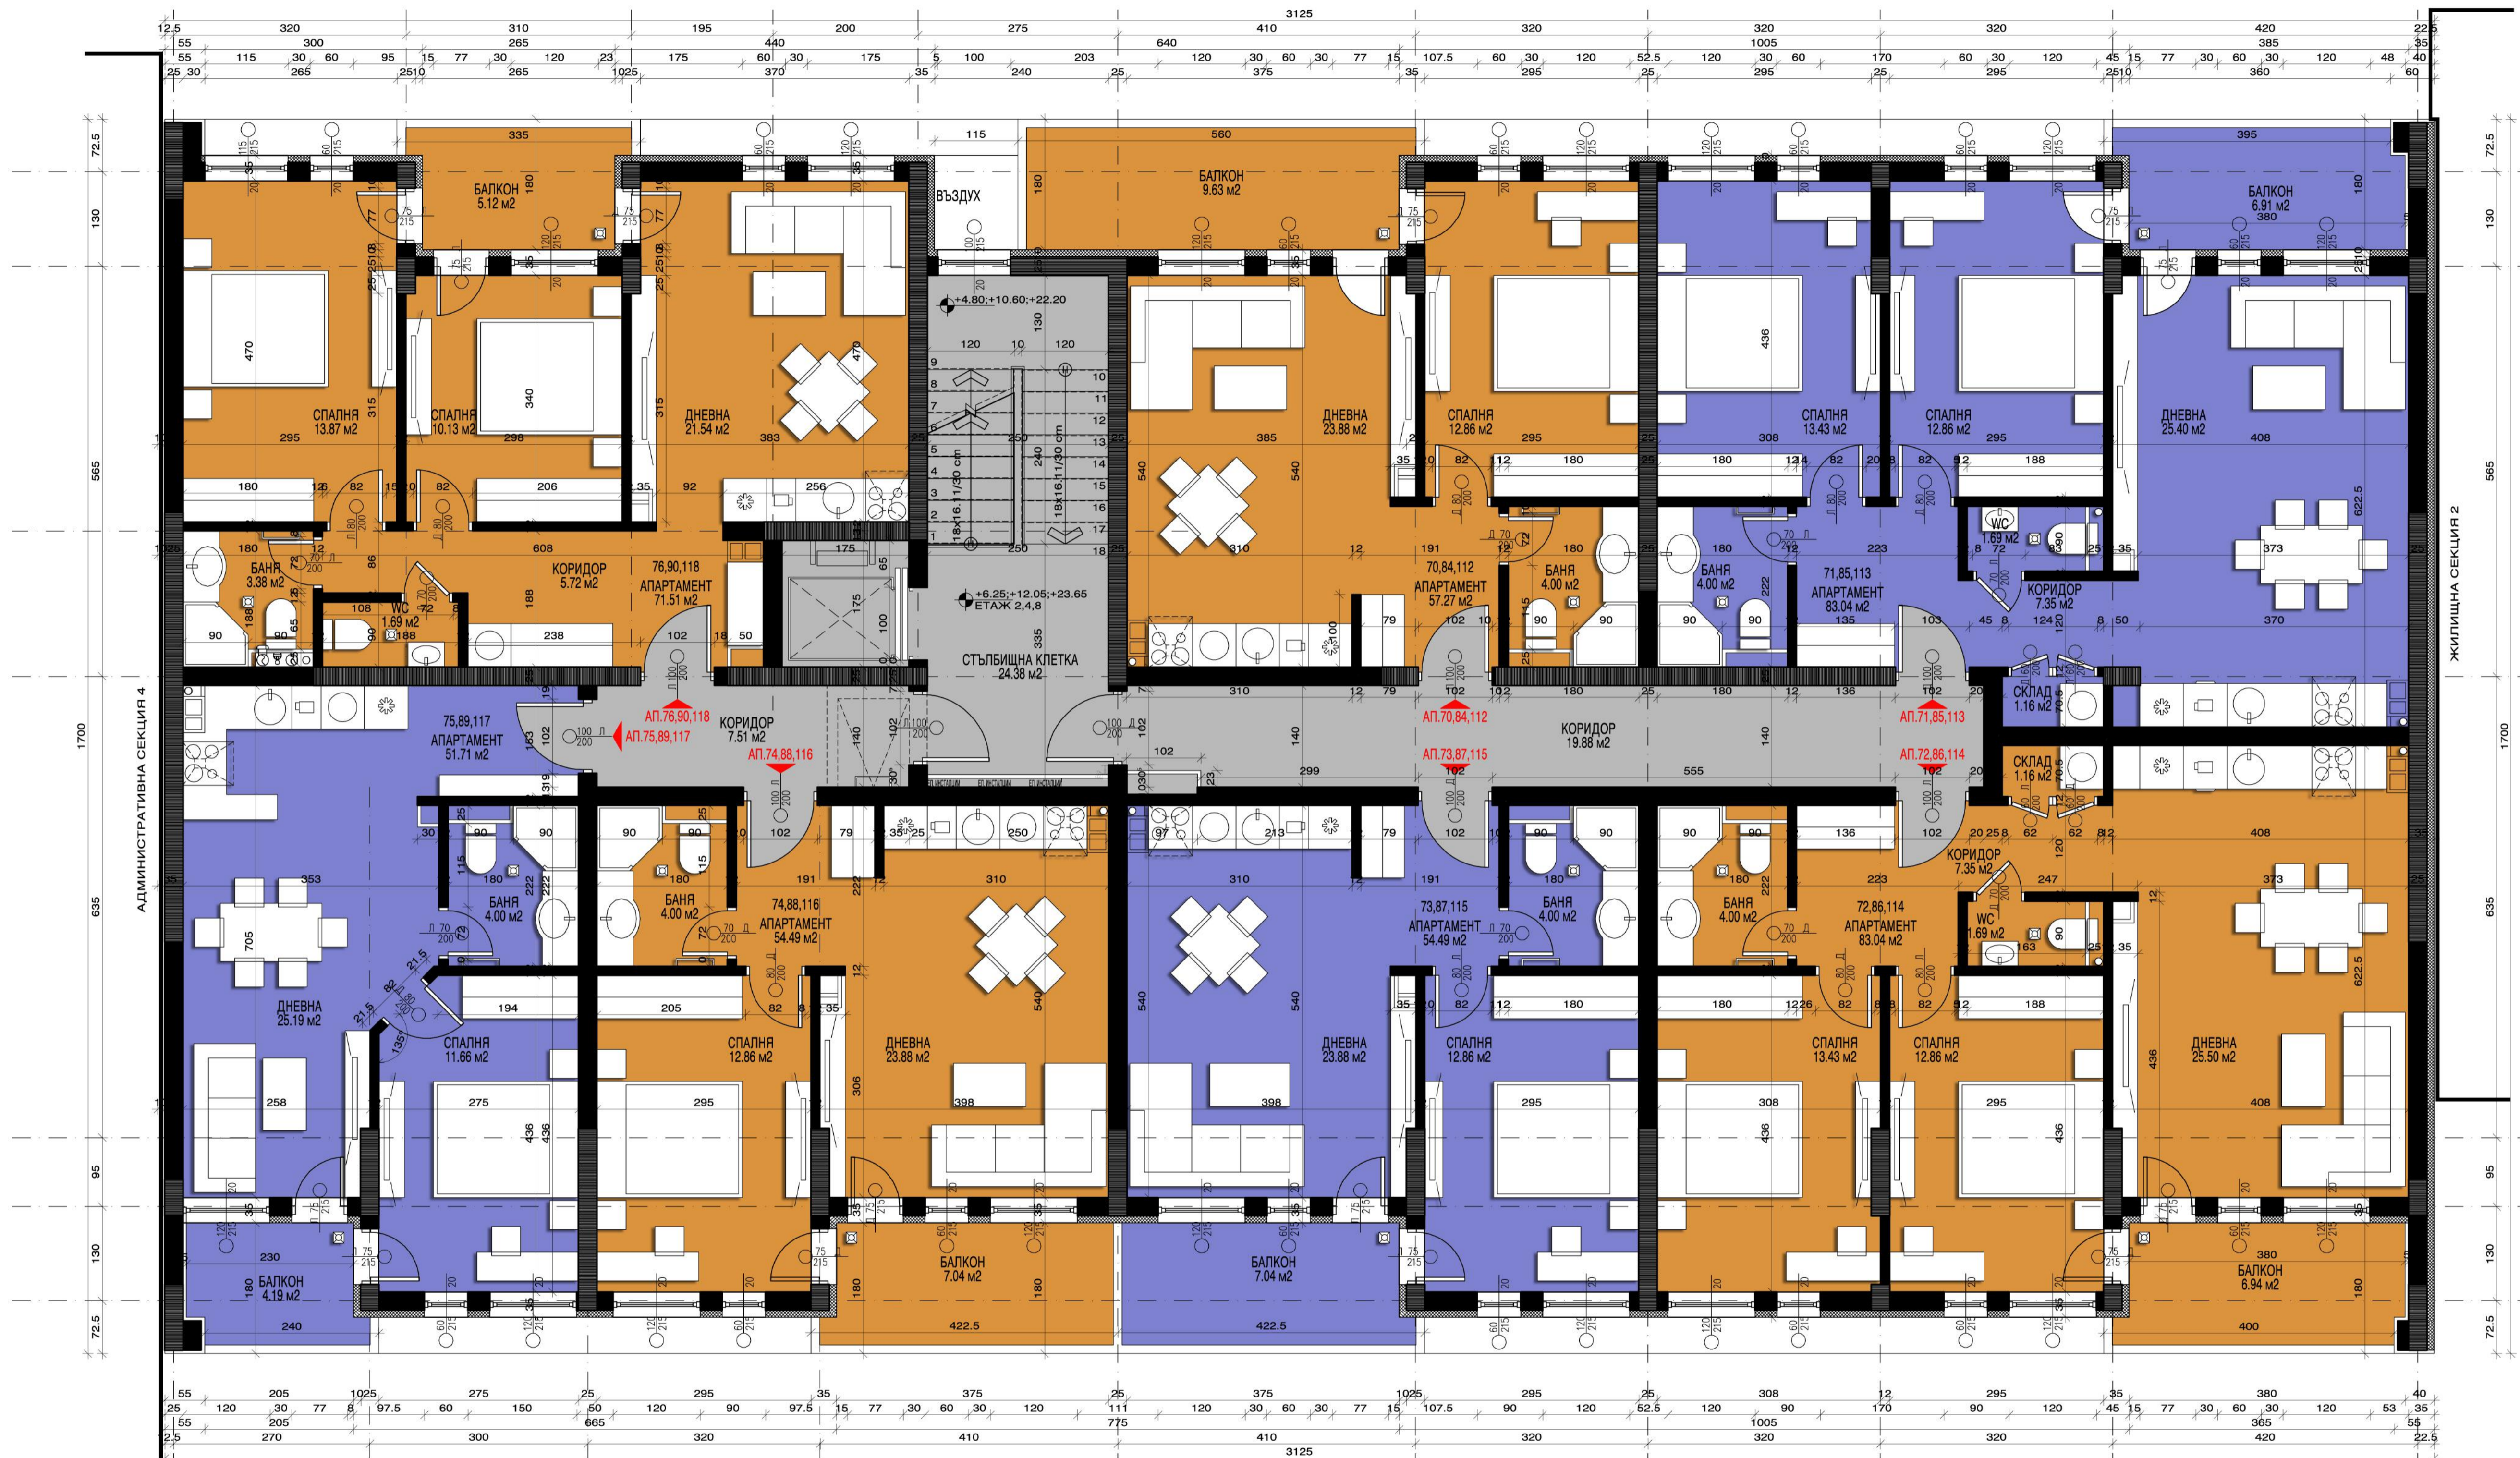

Секция 4 - Сутерен

Секция 3 - Сутерен

Забелжка:
Асансьор - 630кв/ 8 лица

АДМИНИСТРАТИВНА СЕКЦИЯ 4

ЖИЛИЩНА СЕКЦИЯ 2

Секция 3 - Етажи 1,3,5,7

Забележка:
 Всички легла са 160/200см,
 Асансьор - 630кг/ 8 лица

Секция 3 - Етажи 2,4,8

Забележка:
 Всички легла са 160/200см,
 Асансьор - 630кг/ 8 лица

Секция 3 - Етаж 6

Забележка:
 Всички легла са 160/200см,
 Асансьор - 630кг/ 8 лица