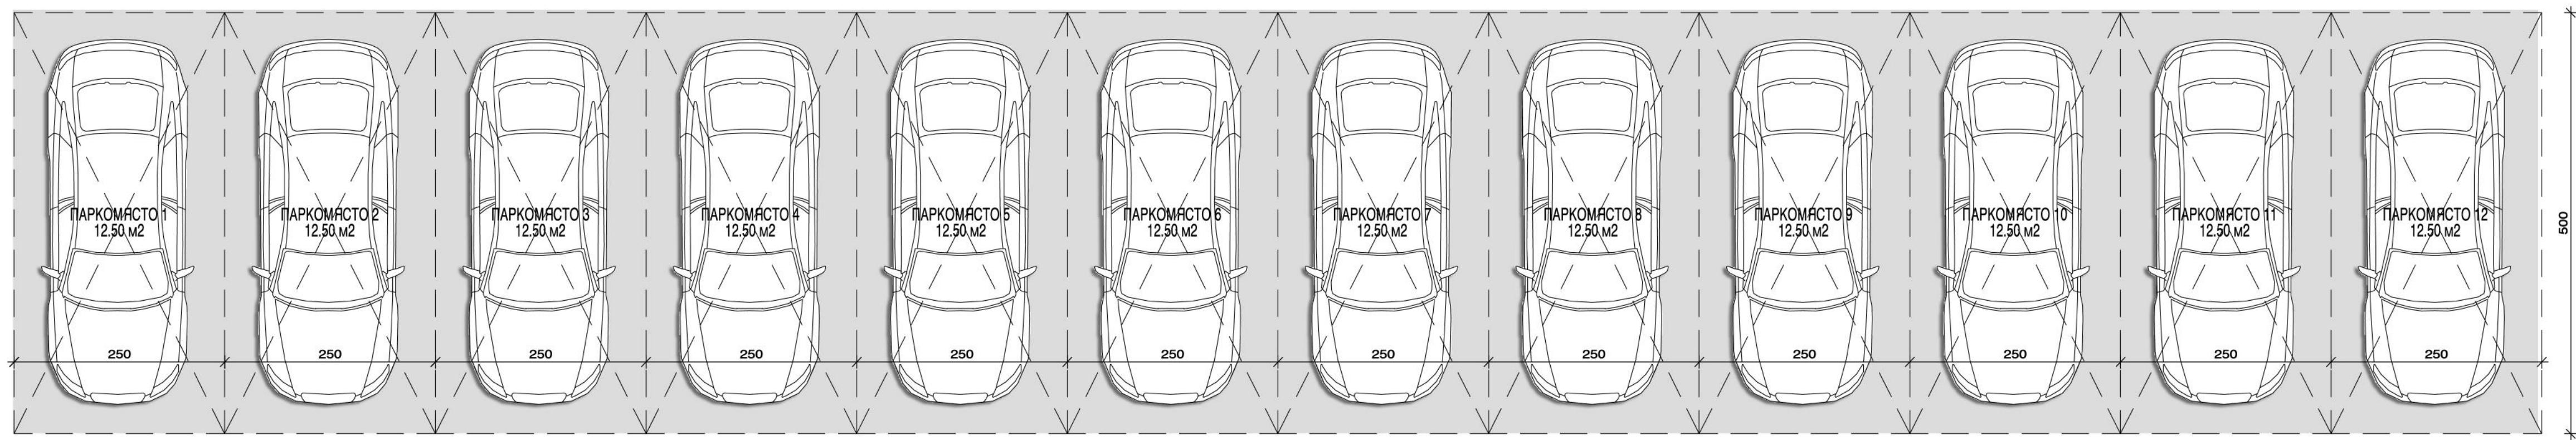

Секция 4 - Сутерен

Секция 3 - Сутерен

Забелжка:
Асансьор - 630кв/ 8 лица

АДМИНИСТРАТИВНА СЕКЦИЯ 4

ЖИЛИЩНА СЕКЦИЯ 2

Секция 3 - Етажи 1,3,5,7

Забележка:
 Всички легла са 160/200см,
 Асансьор - 630кг/ 8 лица

Секция 3 - Етажи 2,4,8

Забележка:
 Всички легла са 160/200см,
 Асансьор - 630кг/ 8 лица

Секция 3 - Етаж 6

Забележка:
 Всички легла са 160/200см,
 Асансьор - 630кг/ 8 лица