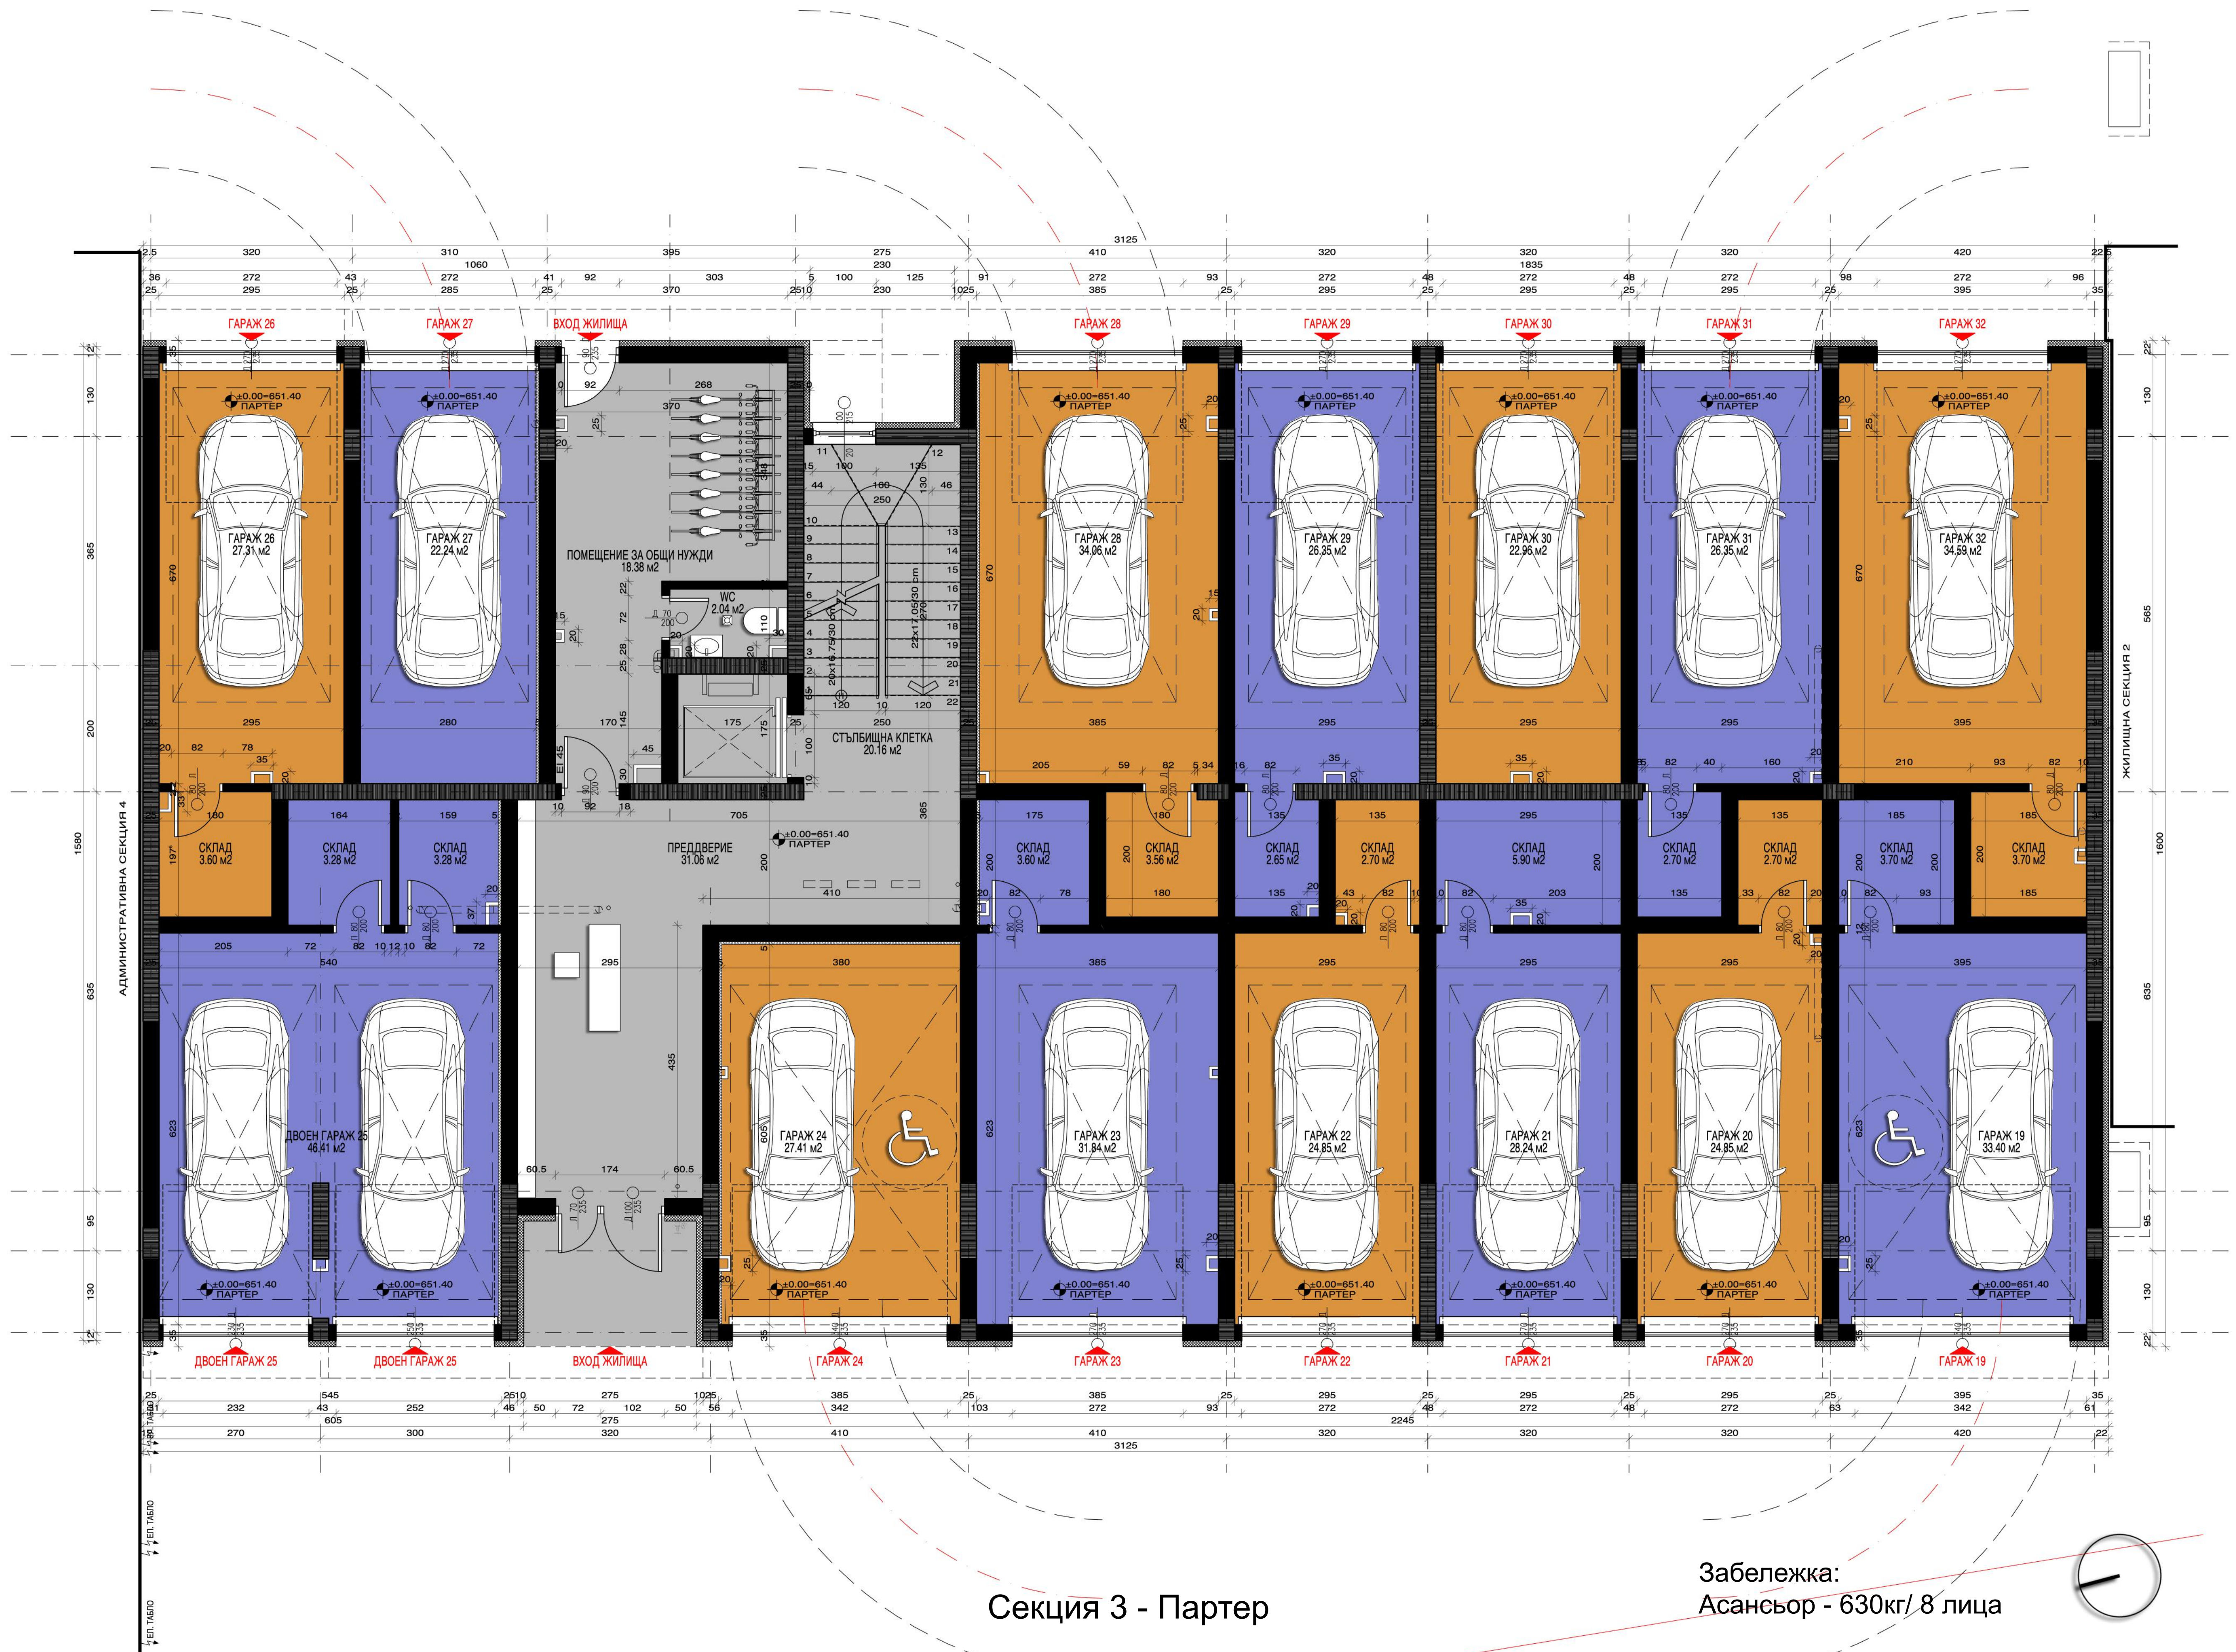

Секция 4 - Сутерен

Секция 3 - Сутерен

Забелжка:
Асансьор - 630кв/ 8 лица

АДМИНИСТРАТИВНА СЕКЦИЯ 4

ЖИЛИЩНА СЕКЦИЯ 2

Секция 3 - Етажи 1,3,5,7

Забележка:
 Всички легла са 160/200см,
 Асансьор - 630кг/ 8 лица

Секция 3 - Етажи 2,4,8

Забележка:
 Всички легла са 160/200см,
 Асансьор - 630кг/ 8 лица

Секция 3 - Етаж 6

Забележка:
 Всички легла са 160/200см,
 Асансьор - 630кг/ 8 лица