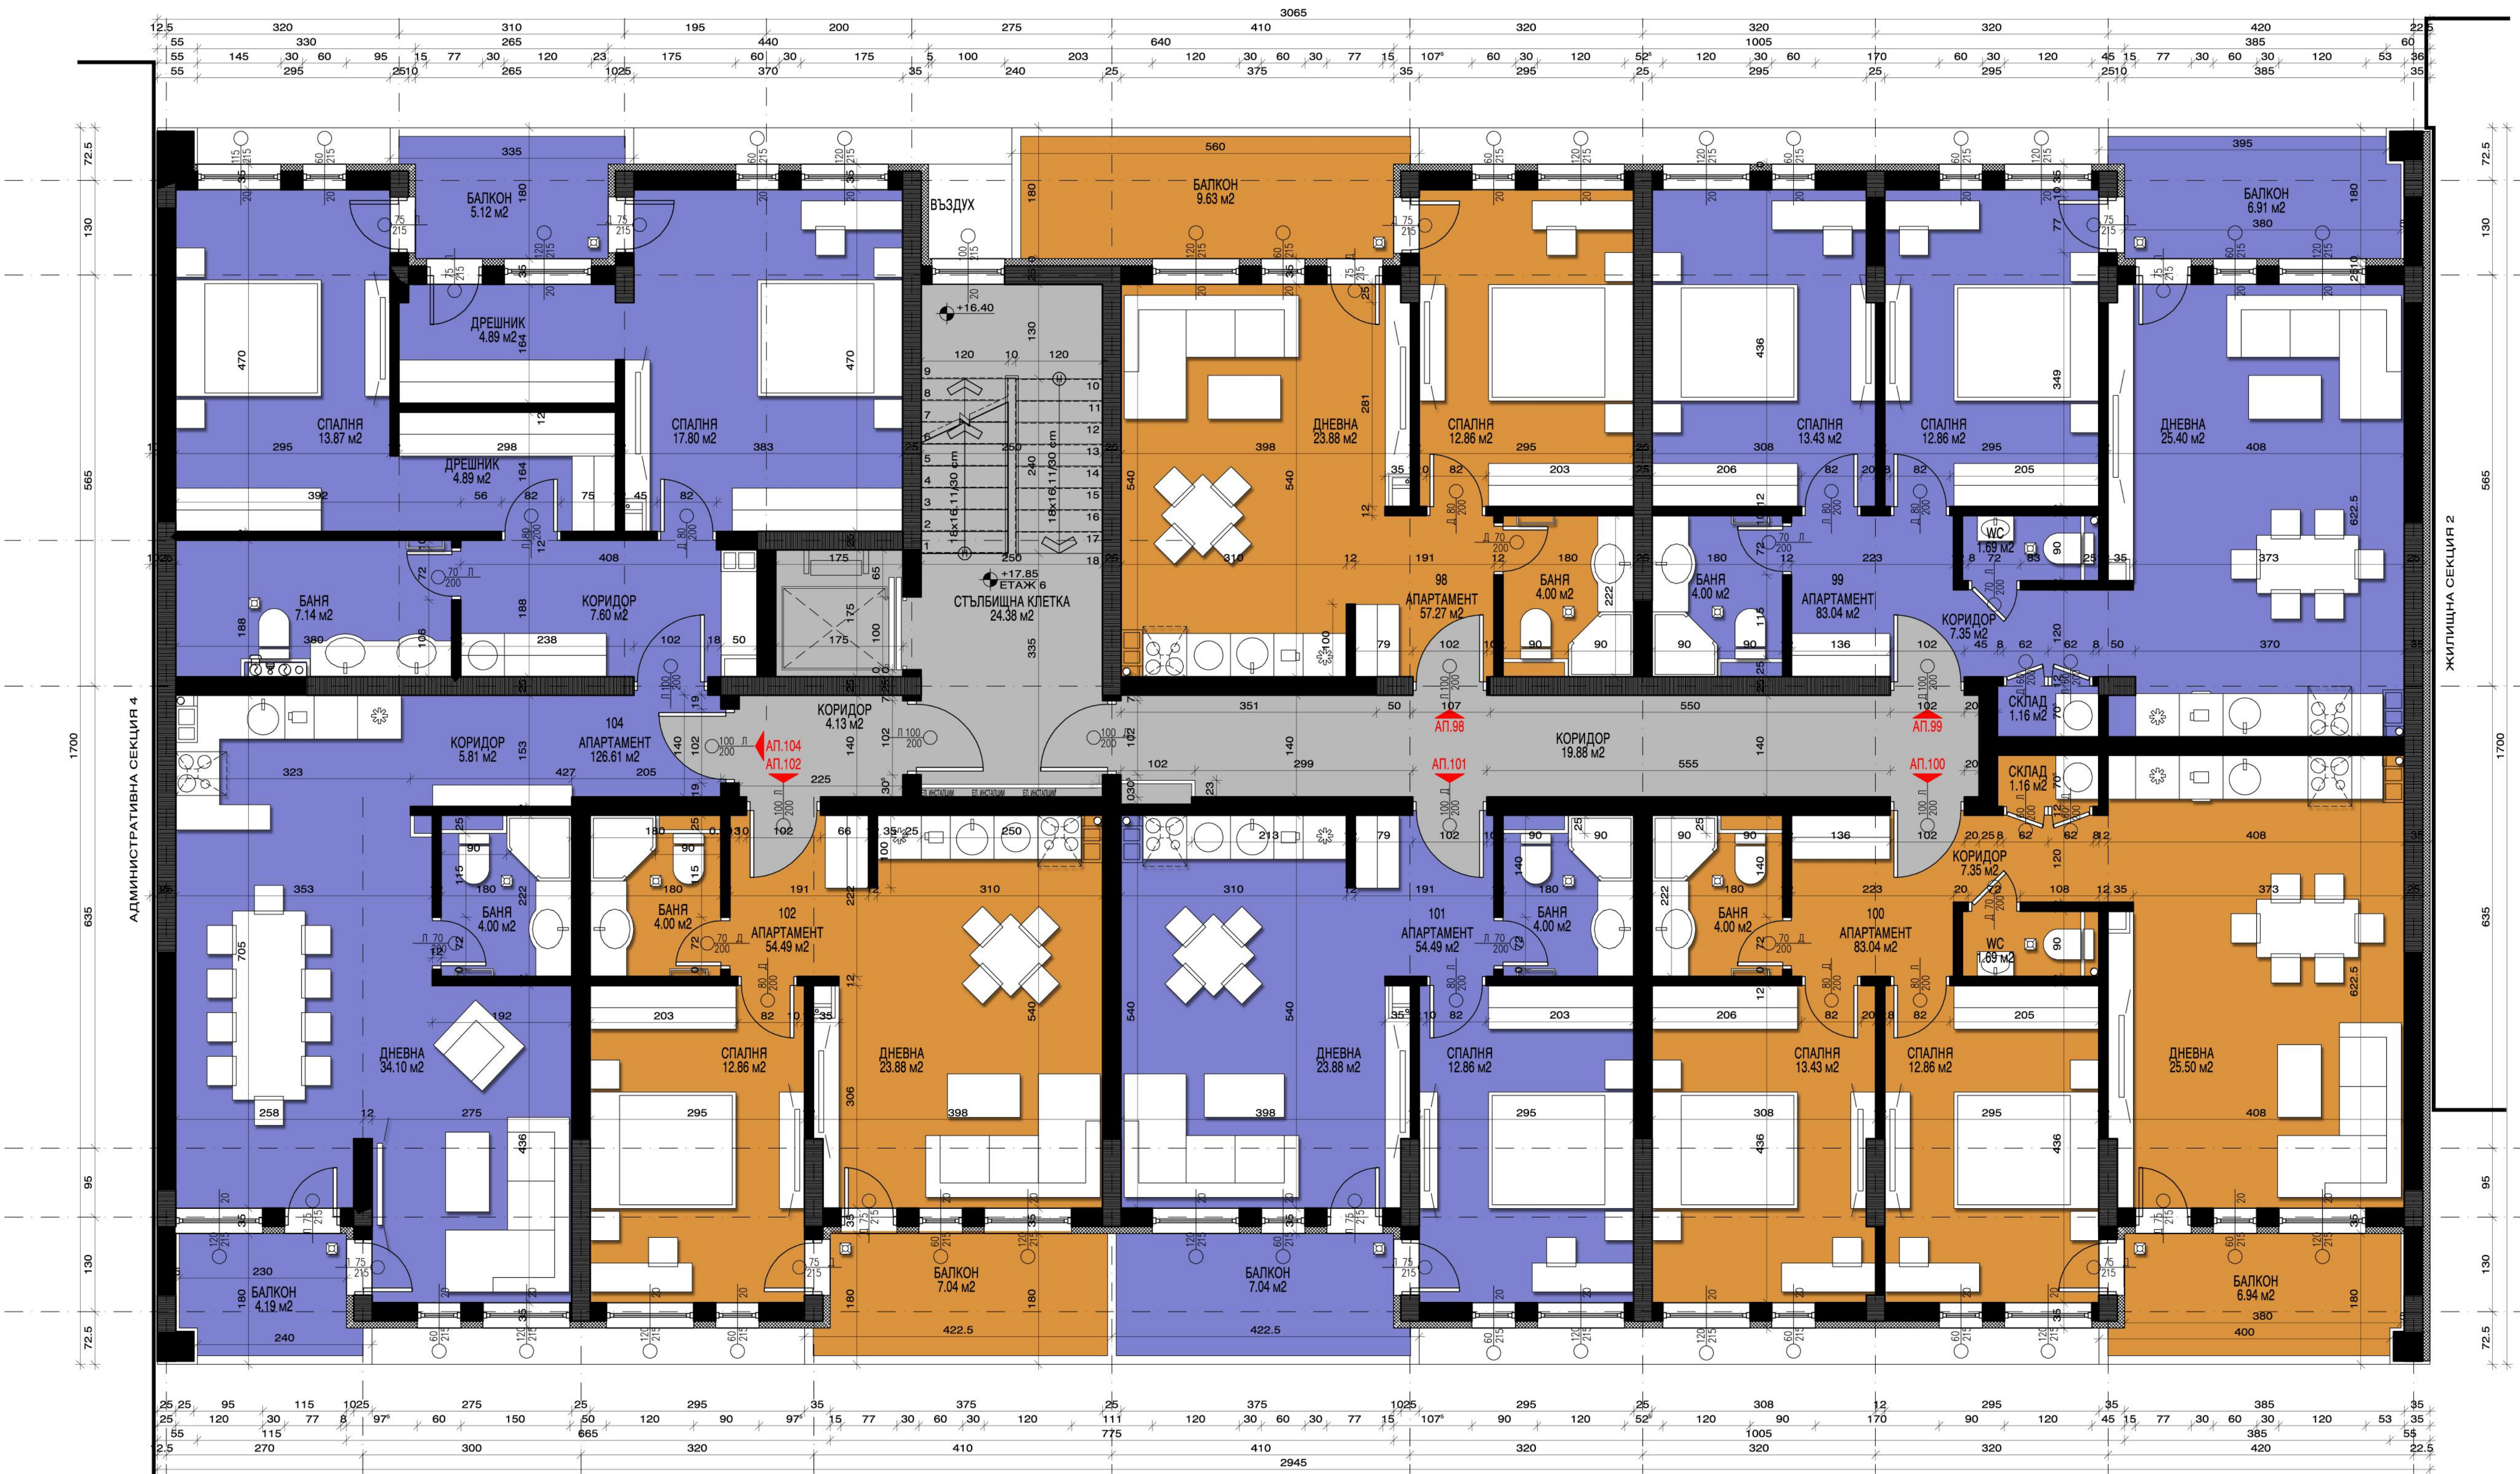

Секция 4 - Сутерен

Секция 3 - Сутерен

Забелжка:
Асансьор - 630кв/ 8 лица

АДМИНИСТРАТИВНА СЕКЦИЯ 4

ЖИЛИЩНА СЕКЦИЯ 2

Секция 3 - Етажи 1,3,5,7

Забележка:
 Всички легла са 160/200см,
 Асансьор - 630кг/ 8 лица

Секция 3 - Етажи 2,4,8

Забележка:
 Всички легла са 160/200см,
 Асансьор - 630кг/ 8 лица

Секция 3 - Етаж 6

Забележка:
 Всички легла са 160/200см,
 Асансьор - 630кг/ 8 лица