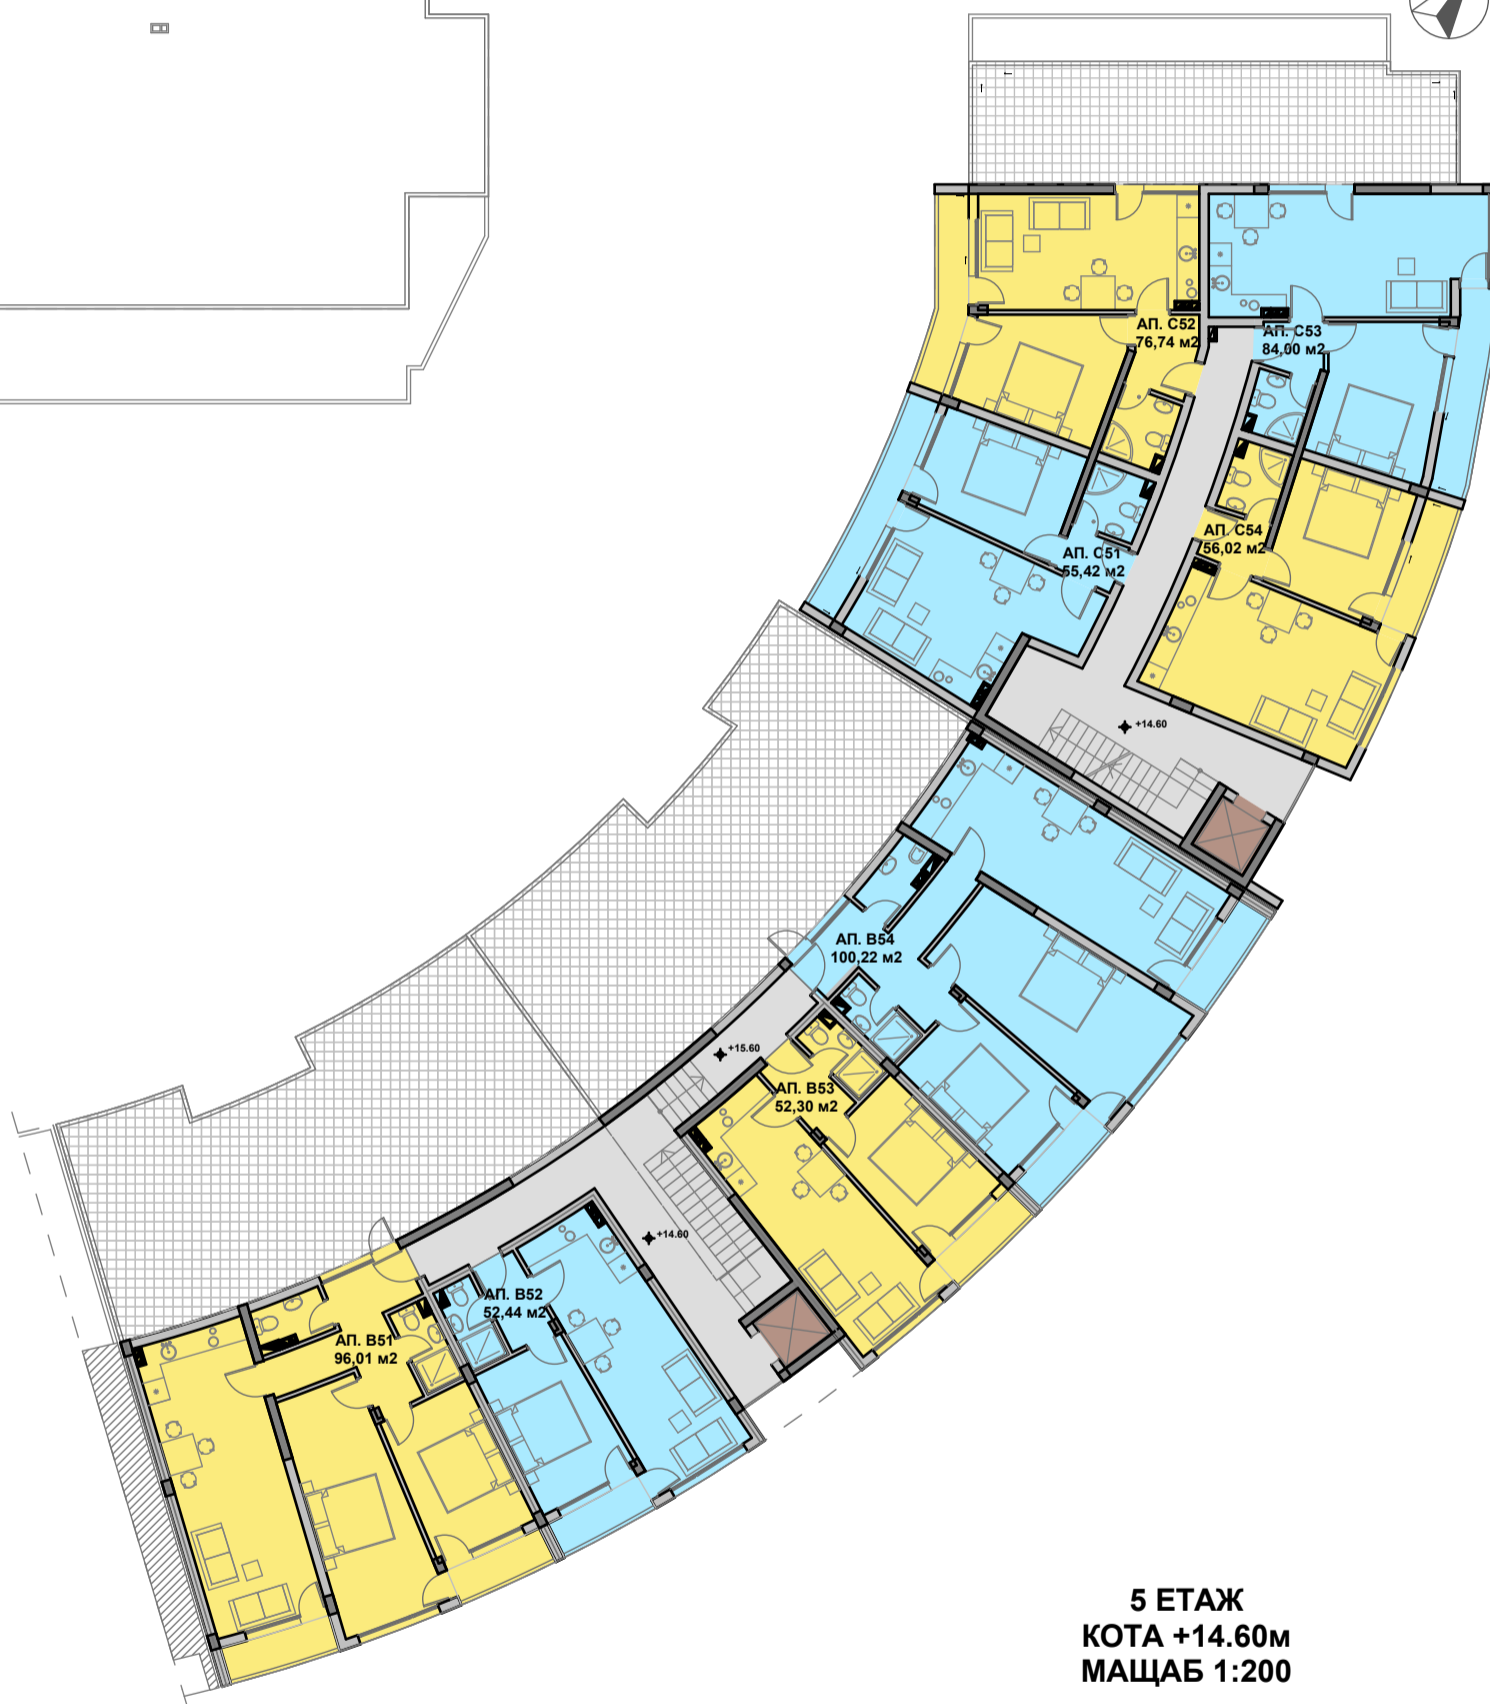

3 ЭТАЖ
КОТА +9.20м
МАЩАБ 1:200

5 ЭТАЖ
КОТА +14.60М
МАЩАБ 1:200

6 ЭТАЖ
КОТА +17.40м
МАЩАБ 1:200