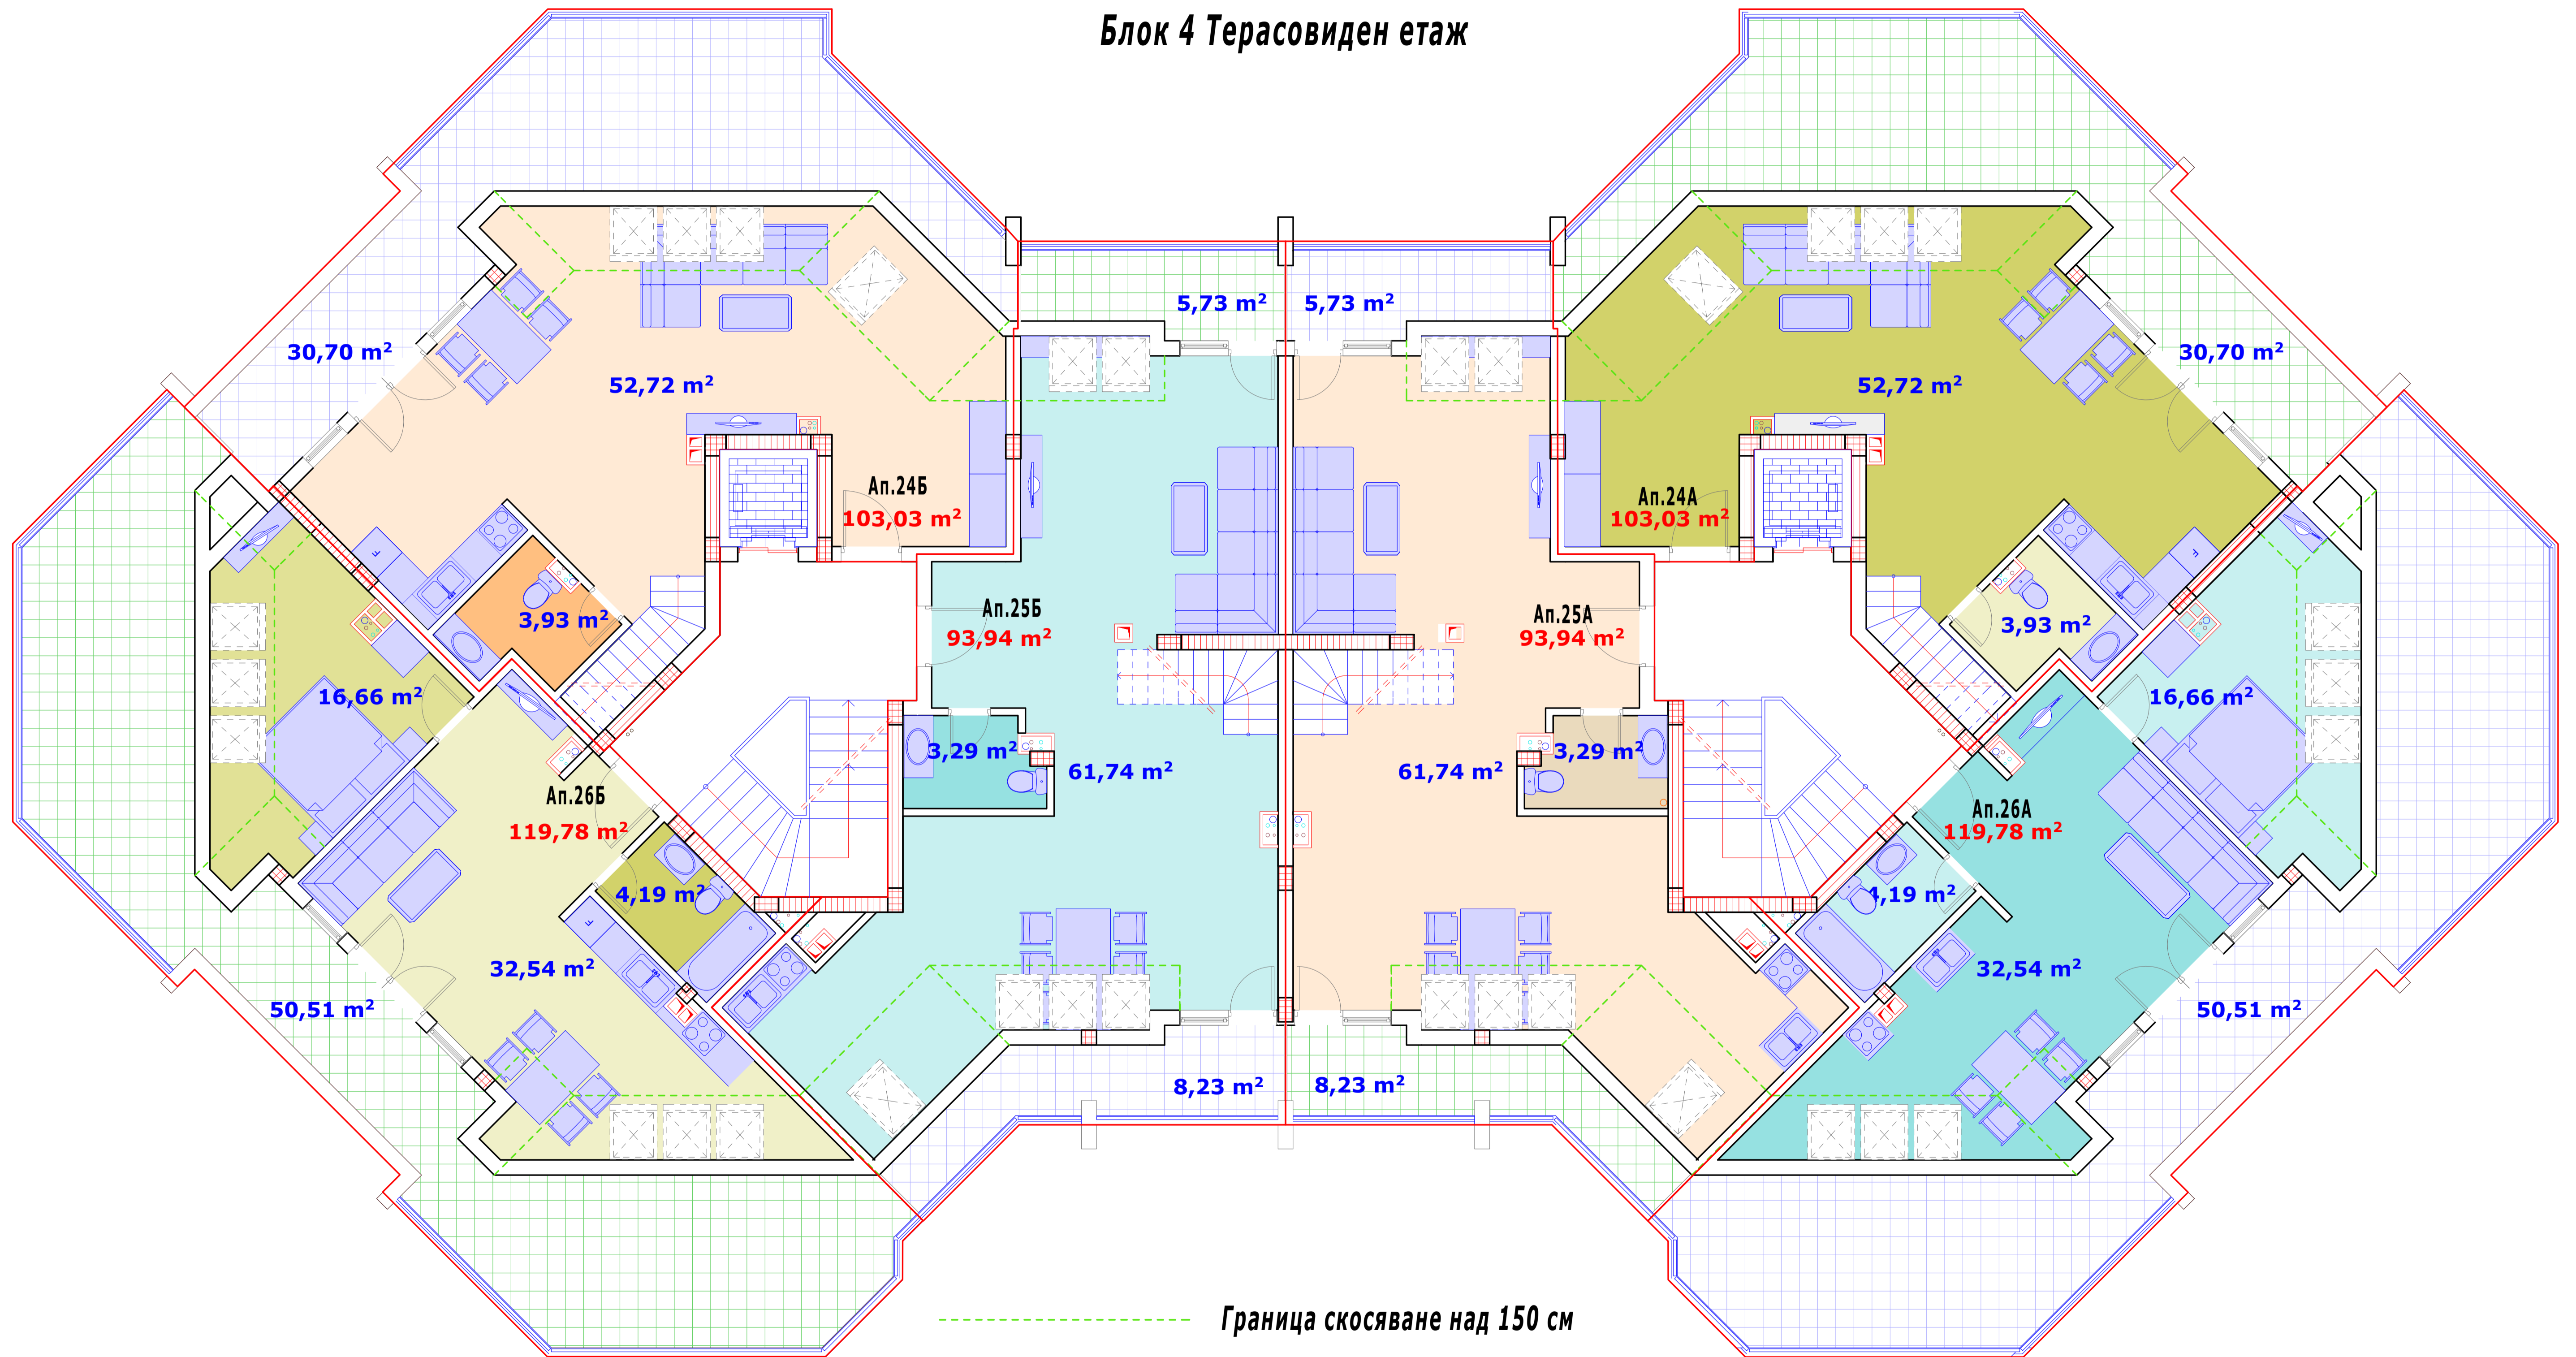

Блок 4 Партерен етаж

Блок 4 Типов этаж

Блок 4 Терасовиден етаж

Блок 4 Подпокривен етаж

----- Граница скосяване над 150 см

----- Граница скосяване под 150 см