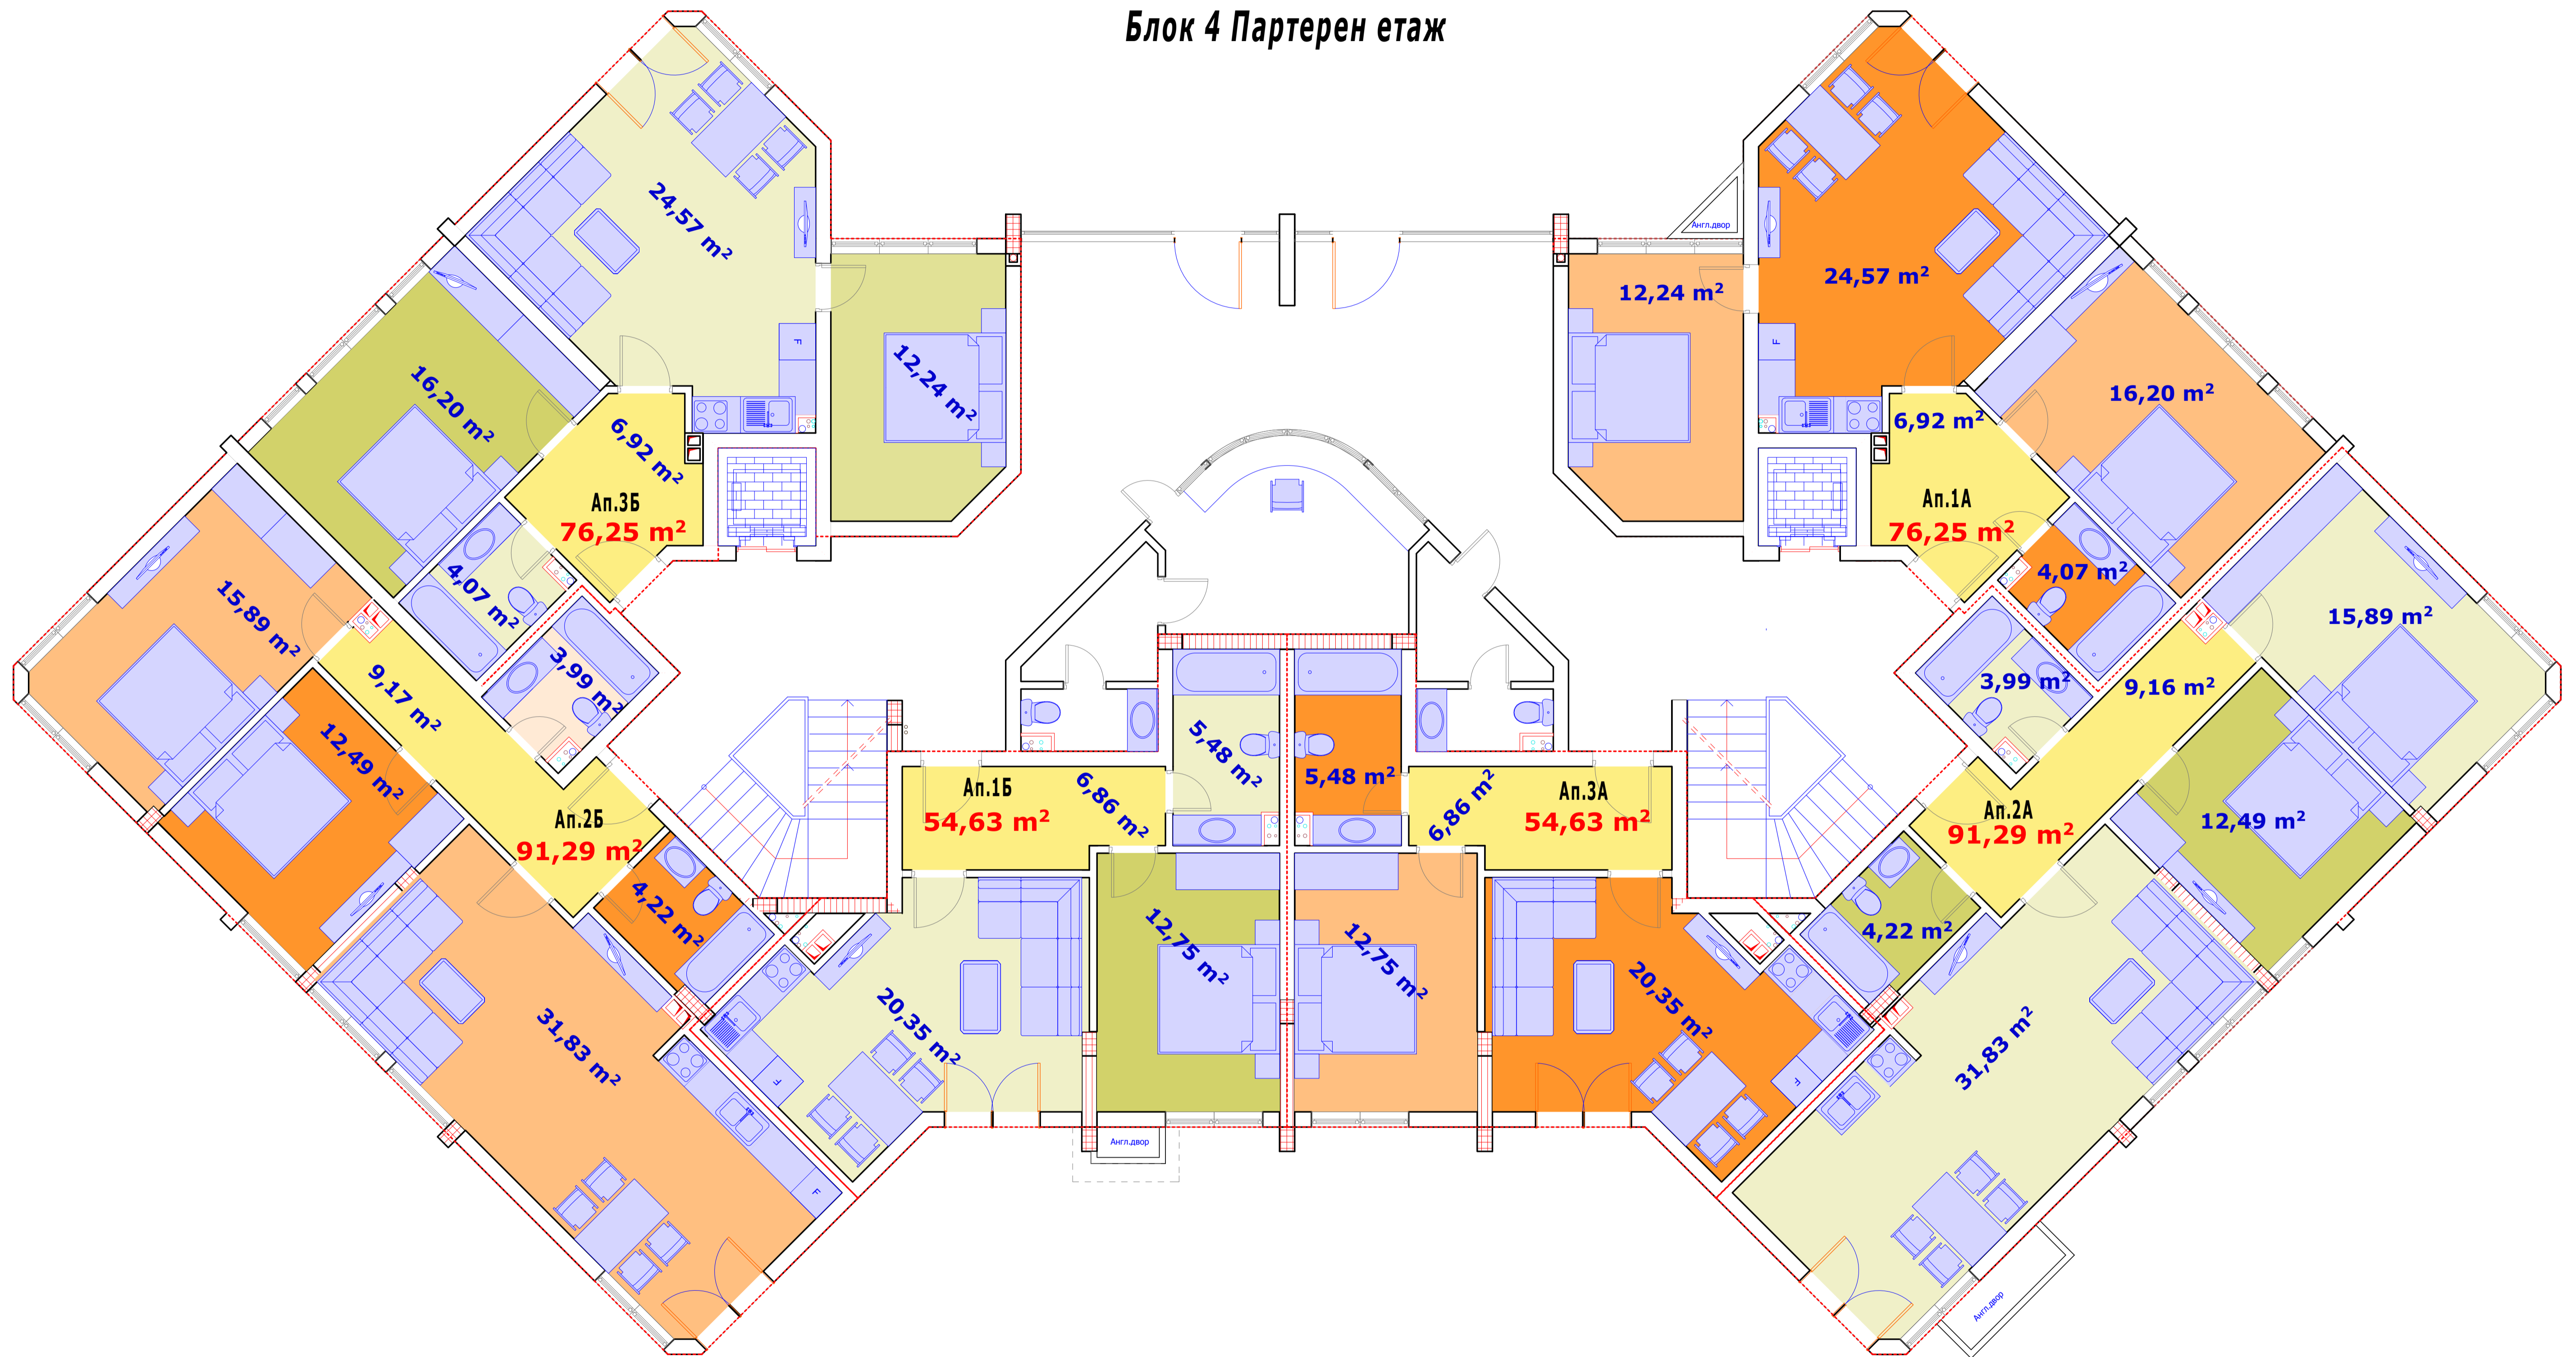

Блок 4 Партерен етаж

Блок 4 Типов этаж

Блок 4 Терасовиден етаж

Блок 4 Подпокривен етаж

----- Граница скосяване над 150 см

----- Граница скосяване под 150 см