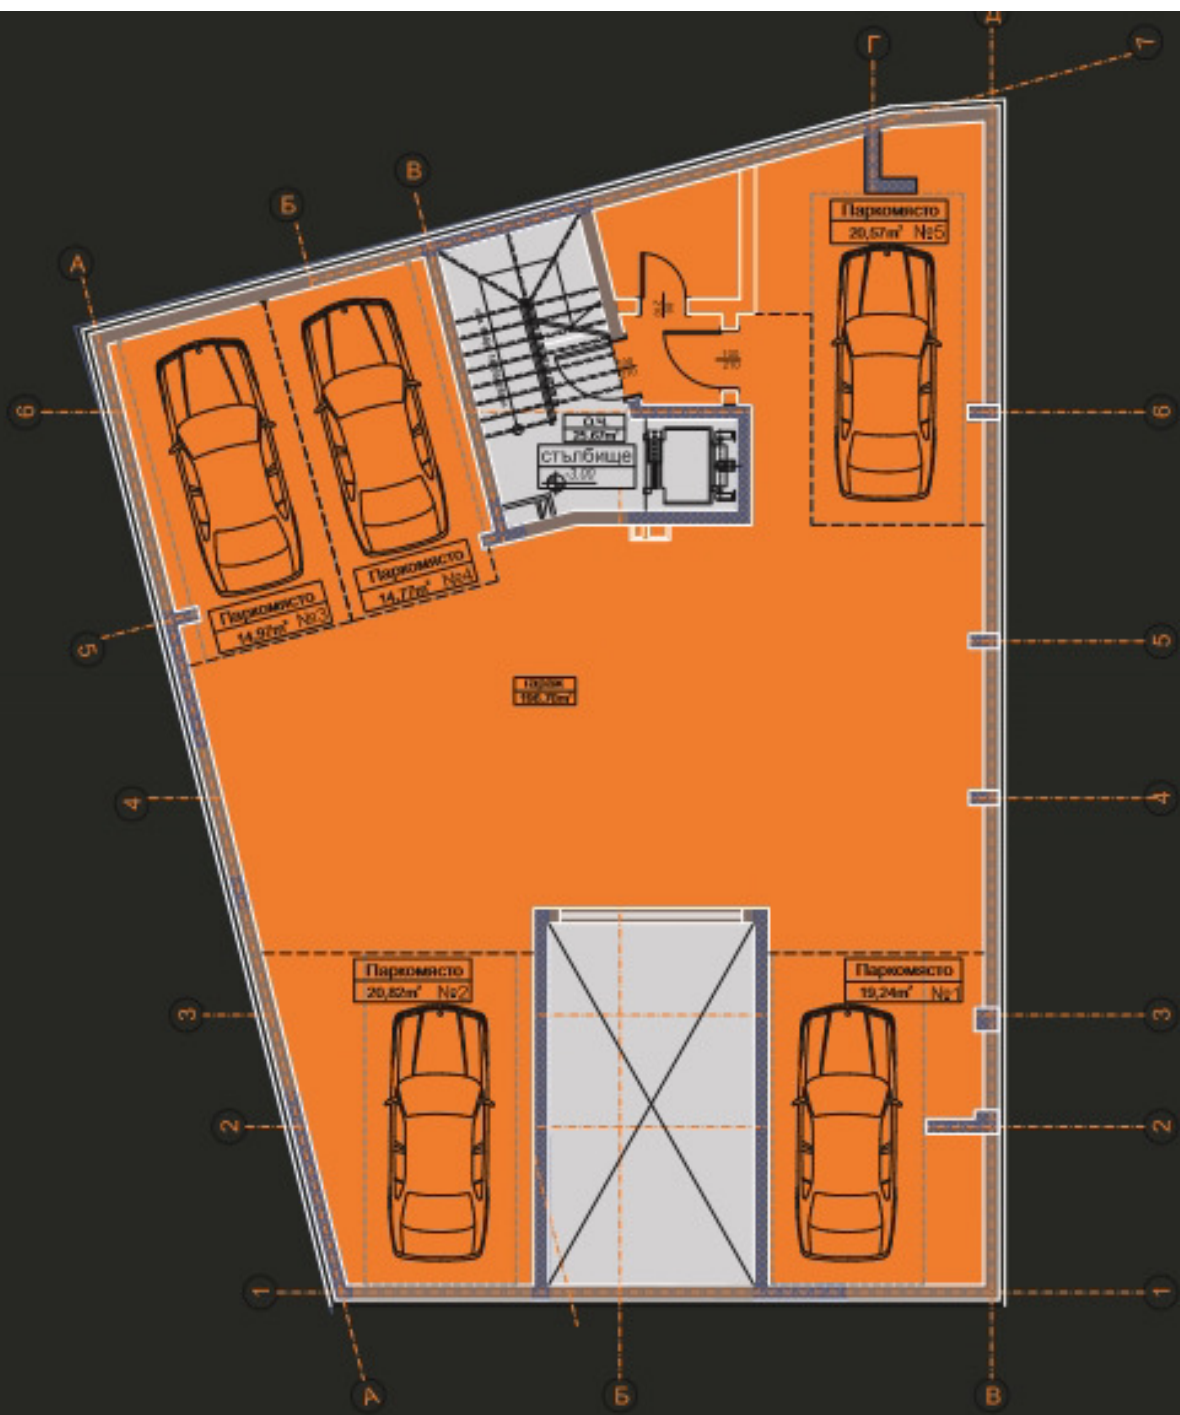

сугерен	партер	I етаж	II етаж	III етаж	IV етаж	V етаж
---------	--------	--------	---------	----------	---------	--------

РАЗПРЕДЕЛЕНИЕ Партер кота ±0.00

ЗП Партер 207.09 кв.м.

сутерен	I етаж	II етаж	III етаж	IV етаж	V етаж
---------	--------	---------	----------	---------	--------

РАЗПРЕДЕЛЕНИЕ Сутерен ката -3.00

ЗП сутерен 246.00 кв.м.

сутерен	партер	I этаж	II этаж	III этаж	IV этаж	V этаж
---------	--------	--------	---------	----------	---------	--------

РАЗПРЕДЕЛЕНИЕ I-ви етаж кота +3.40

ЗП I-ви етаж 231.07 кв.м.

сутерен	партер	I этаж	II этаж	III этаж	IV этаж	V этаж
---------	--------	--------	---------	----------	---------	--------

РАЗПРЕДЕЛЕНИЕ II-ри этаж кота ±6.20

ЗП II-ри этаж 231.12 кв.м.

ЗП V-ти этаж 139.56 кв.м.