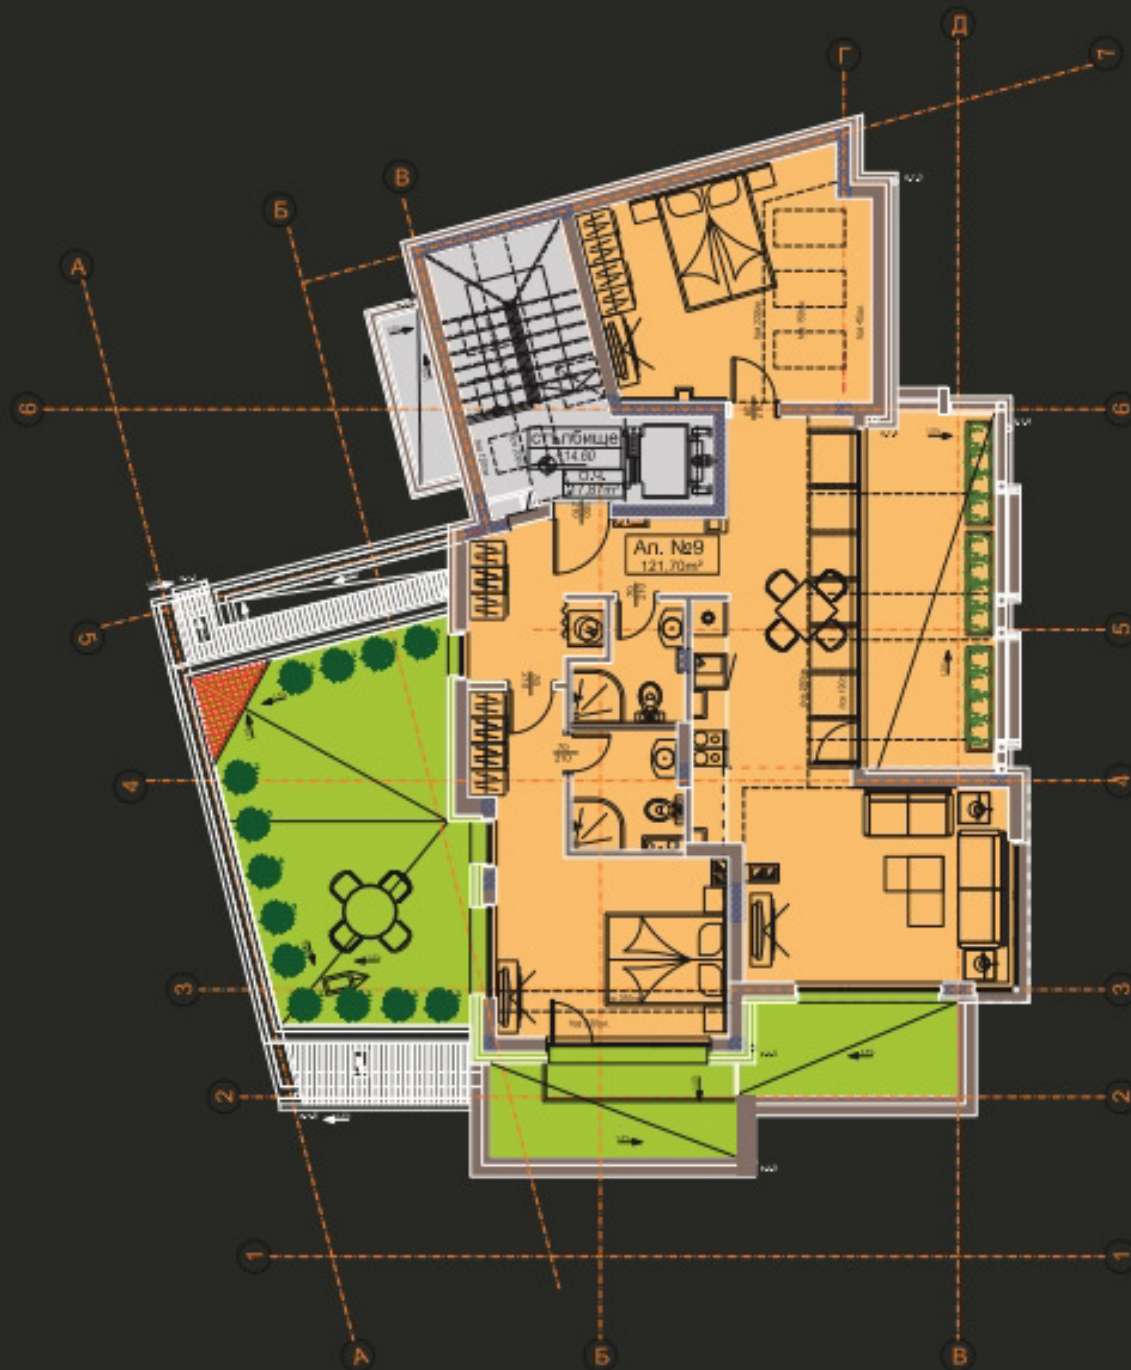

РАЗПРЕДЕЛЕНИЕ Сутерен ката -3.00

ЗП сутерен 246.00 кв.м.

сутерен	партер	I этаж	II этаж	III этаж	IV этаж	V этаж
---------	--------	--------	---------	----------	---------	--------

РАЗПРЕДЕЛЕНИЕ I-ви етаж кота +3.40

ЗП I-ви етаж 231.07 кв.м.

сутерен	партер	I этаж	II этаж	III этаж	IV этаж	V этаж
---------	--------	--------	---------	----------	---------	--------

РАЗПРЕДЕЛЕНИЕ II-ри этаж кота ±6.20

ЗП II-ри этаж 231.12 кв.м.

сутерен	партер	I этаж	II этаж	III этаж	IV этаж	V этаж
---------	--------	--------	---------	----------	---------	--------

РАЗПРЕДЕЛЕНИЕ III-ри етаж kota ±9.00

ЗП III-ри етаж 231.12 кв.м.

сутерен	партер	I етаж	II етаж	III етаж	IV етаж	V етаж
---------	--------	--------	---------	----------	---------	--------

РАЗПРЕДЕЛЕНИЕ IV-ти етаж kota ±11.80

ЗП IV-ти етаж 207.52 кв.м.

сутерен	партер	I этаж	II этаж	III этаж	IV этаж	V этаж
---------	--------	--------	---------	----------	---------	--------

РАЗПРЕДЕЛЕНИЕ V-ти этаж kota ±14.60